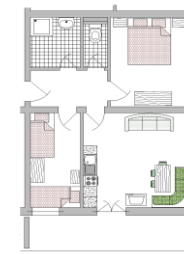

**Wohnung/
Name**

30 m²
2 Personen
Alpsee
Attlesee

45 m²
2- 4 Pers
Füssen
Falkenstein
Neuschwanst.

50 m²
2- 4 Pers
Weissensee
Grüntensee

40 m²
2- 4 Pers
Linderhof
Herrenchiems.
Kempten

40 m²
2- 4 Pers
Forggensee
Hopfensee

60 m² (4-6 Pers)
München
Hohenschwangau
Nymphenburg
Augsburg

90 m²
2-6 Pers
Oberstdorf

Preis (in Euro) bei		2 Personen	2 Personen	2 Personen	2 Personen	2 Personen	4 Personen		4 Personen
NS	09.01.-30.01.2022	48	58	58	50	50	68	74	85
WI	30.01.-06.03.2022	50	65	65	58	58	84	90	100
NS	06.03.-09.04.2022	48	58	58	50	50	72	78	87
OS	09.04.-24.04.2022	50	65	65	58	58	84	90	98
NS	24.04.-04.06.2022	48	58	58	50	50	72	78	87
PF	04.06.-19.06.2022	52	67	67	60	60	86	92	102
ZS	19.06.-01.07.2022	50	65	65	58	58	80	86	98
HS	01.07.-28.08.2022	54	72	72	62	62	92	92	106
ZS	28.08.-24.09.2022	52	67	67	60	60	80	86	98
NS	24.09.-06.11.2022	50	65	65	58	58	72	78	87
NS	06.11.-23.12.2022	48	58	58	50	50	64	70	82
HS	23.12.-08.01.2023	62	77	77	71	70	102	102	110
NS	08.01.-28.01.2023	50	65	65	58	58	74	80	90
WI	28.01.-26.02.2023	52	67	67	60	60	86	92	102
NS	26.02.-01.04.2023	48	58	58	50	50	72	78	87
OS	01.04.-16.04.2023	52	67	67	60	60	86	92	102