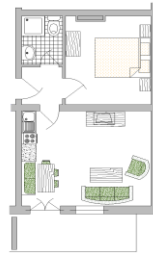

**Wohnung/
Name**

30 m²
2 Personen
Alpsee
Attlesee

45 m²
2- 4 Pers
Füssen
Falkenstein
Neuschwanst.

50 m²
2- 4 Pers
Weissensee
Grüntensee

40 m²
2- 4 Pers
Linderhof
Herrenchiems.
Kempten

40 m²
2- 4 Pers
Forggensee
Hopfensee

60 m² (4-6 Pers)
München
Hohenschwangau
Nymphenburg
Augsburg

90 m²
2-6 Pers
Oberstdorf

Preis (in Euro) bei		2 Personen	2 Personen	2 Personen	2 Personen	2 Personen	4 Personen		4 Personen
NS	09.01.-30.01.2022	48	58	58	50	50	68	74	85
WI	30.01.-06.03.2022	50	65	65	58	58	84	90	100
NS	06.03.-09.04.2022	48	58	58	50	50	72	78	87
OS	09.04.-24.04.2022	50	65	65	58	58	84	90	98
NS	24.04.-04.06.2022	48	58	58	50	50	72	78	87
PF	04.06.-19.06.2022	52	67	67	60	60	86	92	102
ZS	19.06.-01.07.2022	50	65	65	58	58	80	86	98
HS	01.07.-28.08.2022	54	72	72	62	62	92	92	106
ZS	28.08.-24.09.2022	52	67	67	60	60	80	86	98
NS	24.09.-06.11.2022	50	65	65	58	58	72	78	87
NS	06.11.-23.12.2022	48	58	58	50	50	64	70	82
HS	23.12.-08.01.2023	62	77	77	71	70	102	102	110
NS	08.01.-28.01.2023	50	65	65	58	58	74	80	90
WI	28.01.-26.02.2023	52	67	67	60	60	86	92	102
NS	26.02.-01.04.2023	48	58	58	50	50	72	78	87
OS	01.04.-16.04.2023	52	67	67	60	60	86	92	102