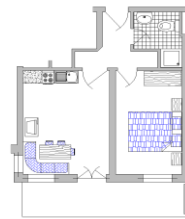

**Wohnung/
Name**

30 m²
2 Personen
Alpsee
Attlesee

45 m²
2- 4 Pers
Füssen
Falkenstein
Neuschwanst.

50 m²
2- 4 Pers
Weissensee
Grüntensee

40 m²
2- 4 Pers
Linderhof
Herrenchiems.
Kempten

40 m²
2- 4 Pers
Forggensee
Hopfensee

60 m² (4-6 Pers)
München
Hohenschwangau
Nymphenburg
Augsburg

90 m²
2-6 Pers
Oberstdorf

Preis (in Euro) bei		2 Personen	2 Personen	2 Personen	2 Personen	2 Personen	4 Personen		4 Personen
NS	09.01.-30.01.2022	48	58	58	50	50	68	74	85
WI	30.01.-06.03.2022	50	65	65	58	58	84	90	100
NS	06.03.-09.04.2022	48	58	58	50	50	72	78	87
OS	09.04.-24.04.2022	50	65	65	58	58	84	90	98
NS	24.04.-04.06.2022	48	58	58	50	50	72	78	87
PF	04.06.-19.06.2022	52	67	67	60	60	86	92	102
ZS	19.06.-01.07.2022	50	65	65	58	58	80	86	98
HS	01.07.-28.08.2022	54	72	72	62	62	92	92	106
ZS	28.08.-24.09.2022	52	67	67	60	60	80	86	98
NS	24.09.-06.11.2022	50	65	65	58	58	72	78	87
NS	06.11.-23.12.2022	48	58	58	50	50	64	70	82
HS	23.12.-08.01.2023	62	77	77	71	70	102	102	110
NS	08.01.-28.01.2023	50	65	65	58	58	74	80	90
WI	28.01.-26.02.2023	52	67	67	60	60	86	92	102
NS	26.02.-01.04.2023	48	58	58	50	50	72	78	87
OS	01.04.-16.04.2023	52	67	67	60	60	86	92	102