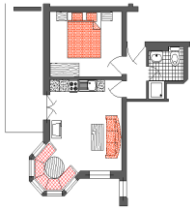

**Wohnung/
Name**

30 m²
2 Personen
Alpsee
Attlesee

45 m²
2- 4 Pers
Füssen
Falkenstein
Neuschwanst.

50 m²
2- 4 Pers
Weissensee
Grüntensee

40 m²
2- 4 Pers
Linderhof
Herrenchiems.
Kempten

40 m²
2- 4 Pers
Forggensee
Hopfensee

60 m² (4-6 Pers)
München
Hohenschwangau
Nymphenburg
Augsburg

90 m²
2-6 Pers
Oberstdorf

Preis (in Euro) bei		2 Personen	2 Personen	2 Personen	2 Personen	2 Personen	4 Personen		4 Personen
NS	09.01.-30.01.2022	48	58	58	50	50	68	74	85
WI	30.01.-06.03.2022	50	65	65	58	58	84	90	100
NS	06.03.-09.04.2022	48	58	58	50	50	72	78	87
OS	09.04.-24.04.2022	50	65	65	58	58	84	90	98
NS	24.04.-04.06.2022	48	58	58	50	50	72	78	87
PF	04.06.-19.06.2022	52	67	67	60	60	86	92	102
ZS	19.06.-01.07.2022	50	65	65	58	58	80	86	98
HS	01.07.-28.08.2022	54	72	72	62	62	92	92	106
ZS	28.08.-24.09.2022	52	67	67	60	60	80	86	98
NS	24.09.-06.11.2022	50	65	65	58	58	72	78	87
NS	06.11.-23.12.2022	48	58	58	50	50	64	70	82
HS	23.12.-08.01.2023	62	77	77	71	70	102	102	110
NS	08.01.-28.01.2023	50	65	65	58	58	74	80	90
WI	28.01.-26.02.2023	52	67	67	60	60	86	92	102
NS	26.02.-01.04.2023	48	58	58	50	50	72	78	87
OS	01.04.-16.04.2023	52	67	67	60	60	86	92	102