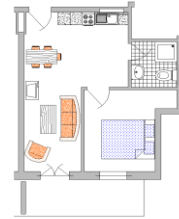

**Wohnung/
Name**

30 m²
2 Personen
Alpsee
Attlesee

45 m²
2- 4 Pers
Füssen
Falkenstein
Neuschwanst.

50 m²
2- 4 Pers
Weissensee
Grüntensee

40 m²
2- 4 Pers
Linderhof
Herrenchiems.
Kempten

40 m²
2- 4 Pers
Forggensee
Hopfensee

60 m² (4-6 Pers)
München
Hohenschwangau
Nymphenburg
Augsburg

90 m²
2-6 Pers
Oberstdorf

Preis (in Euro) bei		2 Personen	2 Personen	2 Personen	2 Personen	2 Personen	4 Personen		4 Personen
NS	09.01.-30.01.2022	48	58	58	50	50	68	74	85
WI	30.01.-06.03.2022	50	65	65	58	58	84	90	100
NS	06.03.-09.04.2022	48	58	58	50	50	72	78	87
OS	09.04.-24.04.2022	50	65	65	58	58	84	90	98
NS	24.04.-04.06.2022	48	58	58	50	50	72	78	87
PF	04.06.-19.06.2022	52	67	67	60	60	86	92	102
ZS	19.06.-01.07.2022	50	65	65	58	58	80	86	98
HS	01.07.-28.08.2022	54	72	72	62	62	92	92	106
ZS	28.08.-24.09.2022	52	67	67	60	60	80	86	98
NS	24.09.-06.11.2022	50	65	65	58	58	72	78	87
NS	06.11.-23.12.2022	48	58	58	50	50	64	70	82
HS	23.12.-08.01.2023	62	77	77	71	70	102	102	110
NS	08.01.-28.01.2023	50	65	65	58	58	74	80	90
WI	28.01.-26.02.2023	52	67	67	60	60	86	92	102
NS	26.02.-01.04.2023	48	58	58	50	50	72	78	87
OS	01.04.-16.04.2023	52	67	67	60	60	86	92	102